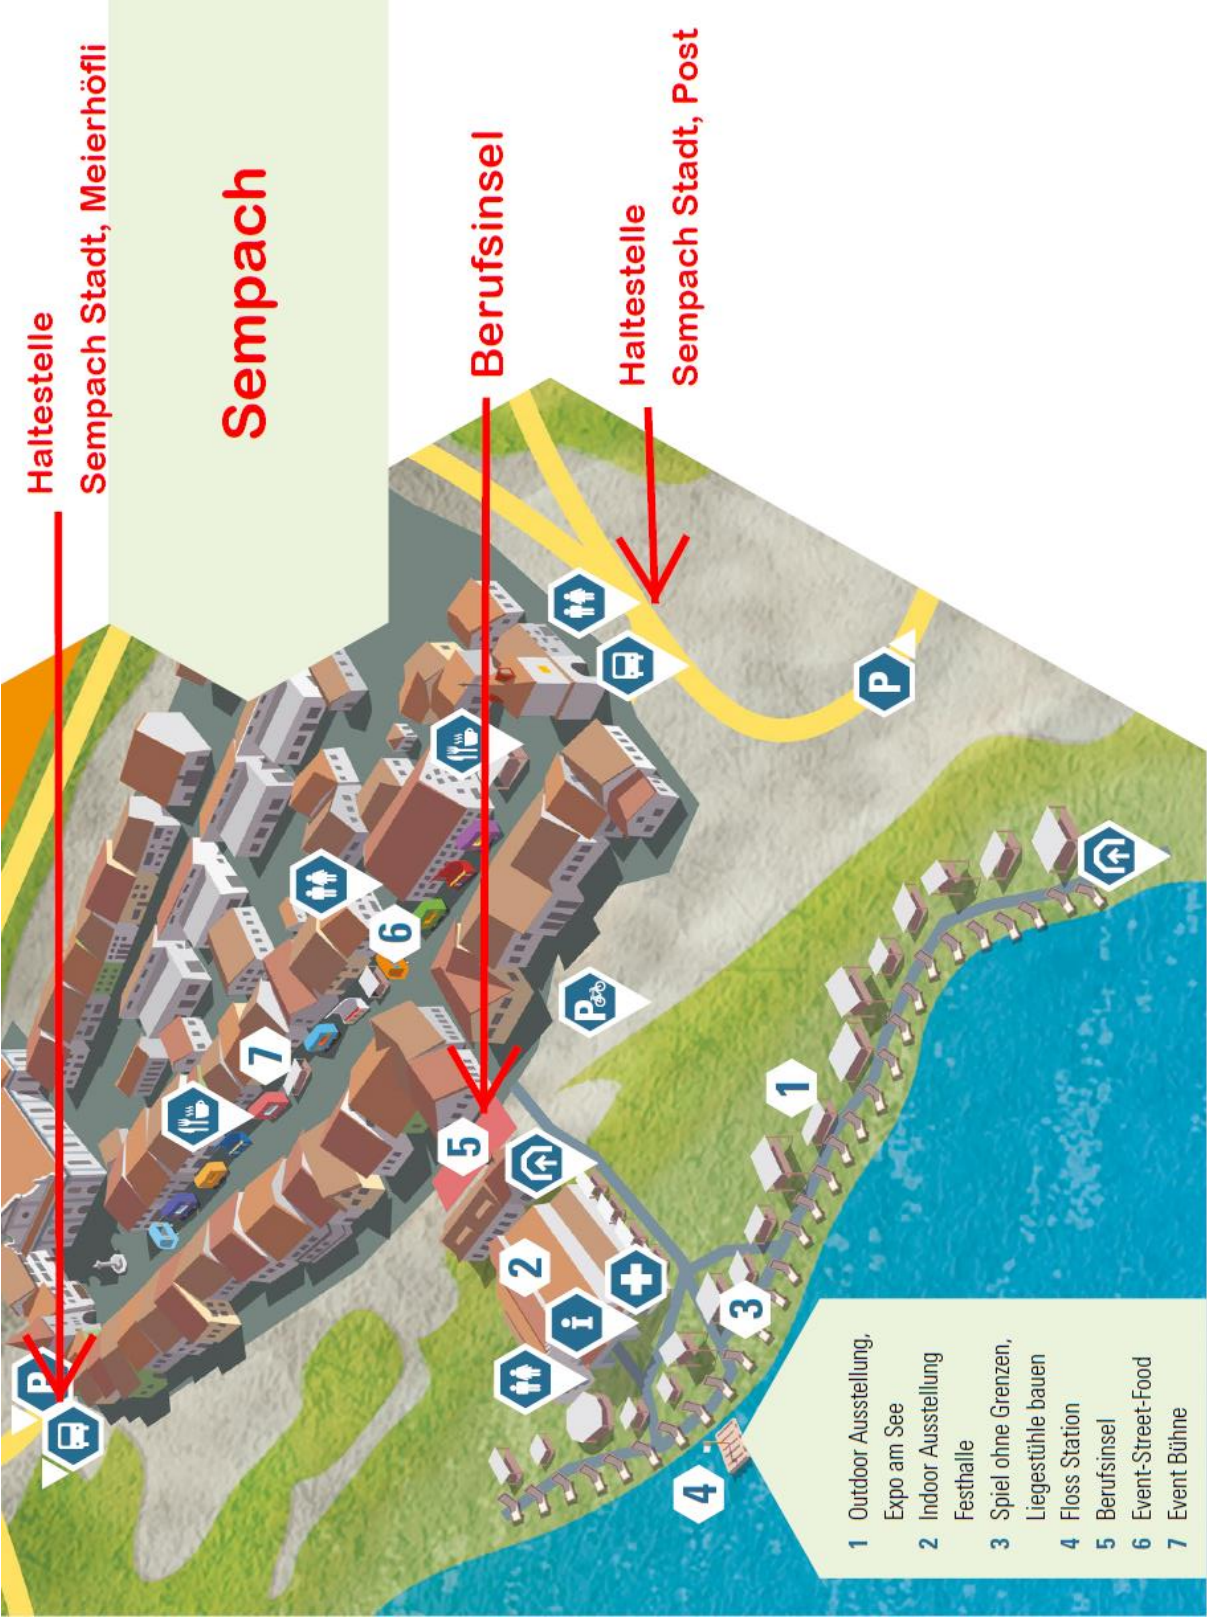

Situationsplan Berufsinsel Sinnesgenuss

Haltestelle  
Sempach Stadt, Meierhöfli

Sempach

Berufsinsel

Haltestelle  
Sempach Stadt, Post

- 1 Outdoor Ausstellung, Expo am See
- 2 Indoor Ausstellung Festhalle
- 3 Spiel ohne Grenzen, Liegestühle bauen
- 4 Floss Station
- 5 Berufsinsel
- 6 Event-Street-Food
- 7 Event Bühne